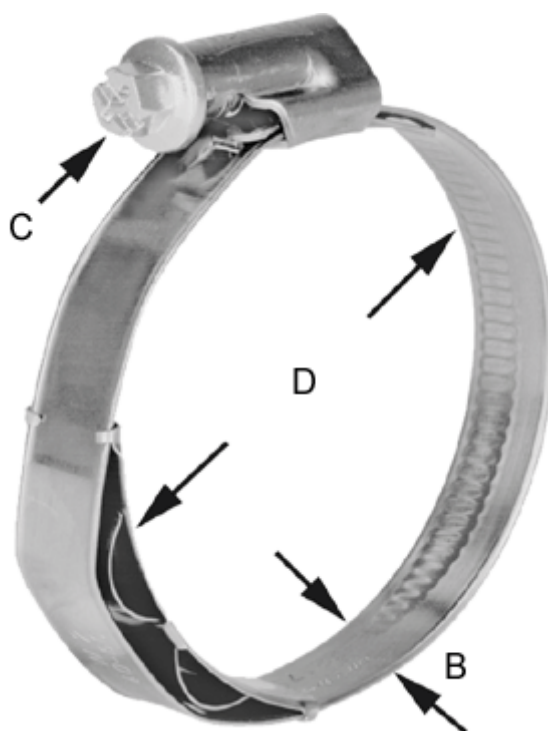

Varenummer: 021377708032
Beskrivelse: Norma snekeband med fjederindlæg
TORRO 25-40/12 C7 W3 WF, pk. a' 50

Mål

Bredde B = 12
C (Skruetype) = C7
Diameter D = 25-40